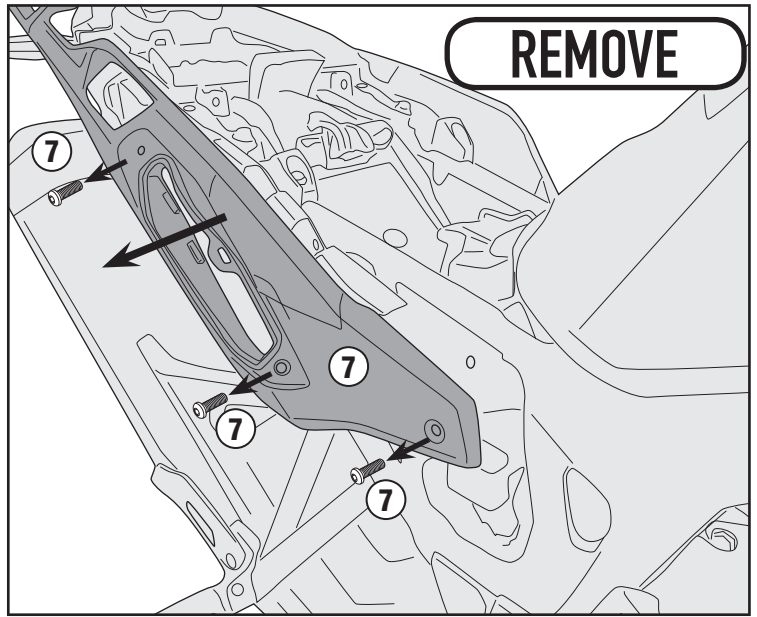

1161KIT - 1161KITK

KIT SPECIFICO - SPECIFIC KIT - KIT SPECIFIQUE - SPEZIFISCHES KIT - KIT ESPECÍFICO - KIT ESPECÍFICA

HONDA CRF1000L AFRICA TWIN ADVENTURE SPORTS (2018)/HONDA CRF1000L AFRICA TWIN(2018)