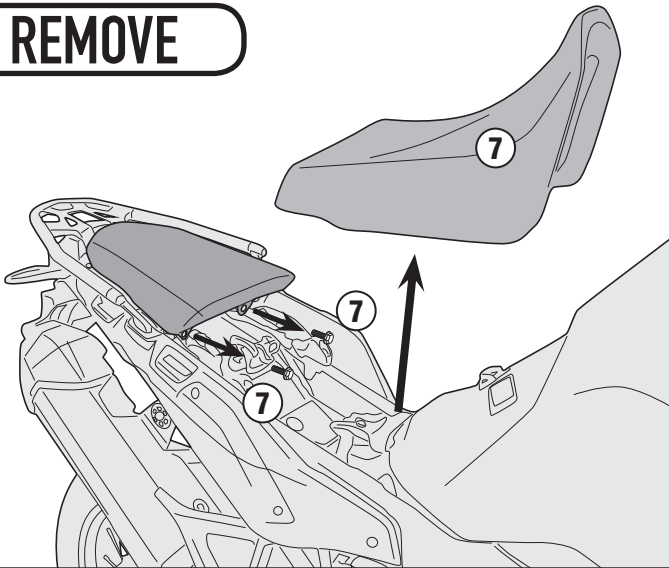

1161KIT - 1161KITK

KIT SPECIFICO - SPECIFIC KIT - KIT SPECIFIQUE - SPEZIFISCHES KIT - KIT ESPECÍFICO - KIT ESPECÍFICA

HONDA CRF1000L AFRICA TWIN ADVENTURE SPORTS (2018)/HONDA CRF1000L AFRICA TWIN(2018)

CRF1000L AFRICA TWIN ADVENTURE SPORT

REMOVE