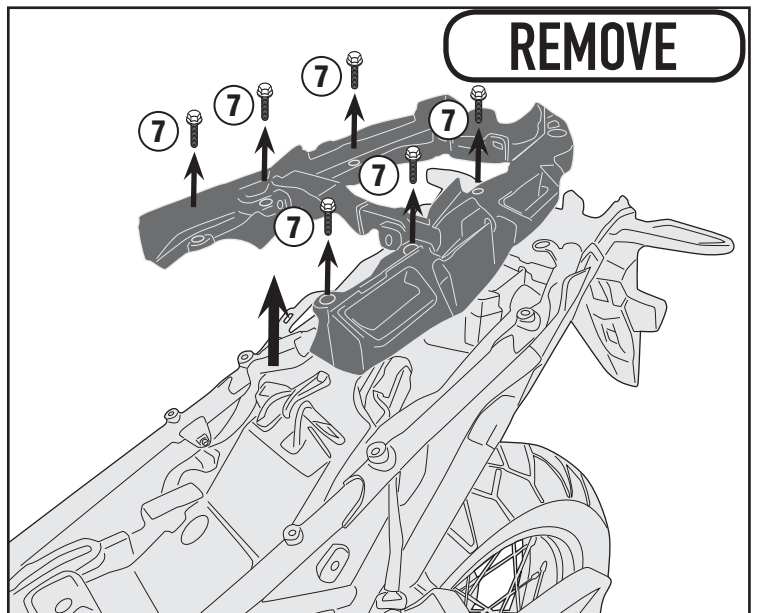

1161KIT - 1161KITK

KIT SPECIFICO - SPECIFIC KIT - KIT SPECIFIQUE - SPEZIFISCHES KIT - KIT ESPECÍFICO - KIT ESPECÍFICA

HONDA CRF1000L AFRICA TWIN ADVENTURE SPORTS (2018)/HONDA CRF1000L AFRICA TWIN(2018)