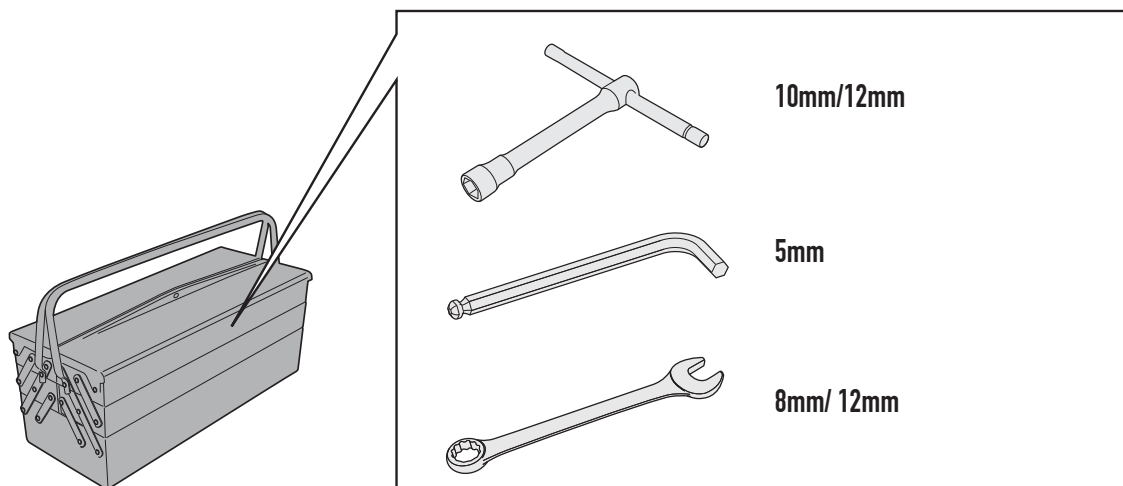

1161KIT - 1161KITK

KIT SPECIFICO - SPECIFIC KIT - KIT SPECIFIQUE - SPEZIFISCHES KIT - KIT ESPECÍFICO - KIT ESPECÍFICA

HONDA CRF1000L AFRICA TWIN ADVENTURE SPORTS (2018)/HONDA CRF1000L AFRICA TWIN(2018)

| N° | Descrizione | Caratteristiche | Codice | Quantità |
|----|---|------------------|-------------|----------|
| 1 | Supporto Inferiore - Lower Support - Support Inférieur - Soporte Inferior - Untere Halterung - Suporte Inferior | - | GL3826V | 1 |
| 2 | Vite - Screw Vis - Schraube Tornillo - Parafuso | TBEI M8x55 | 855TBEI | 2 |
| 3 | Distanziale - Spacer Entretoise - Distanzstueck Distanciador - Espaçador | Ø16x27 Foro8,5mm | C16L27F8,5T | 2 |
| 4 | Distanziale - Spacer Entretoise - Distanzstueck Distanciador - Espaçador | Ø16x4 Foro8,5mm | C16L4F8,5T | 2 |
| 5 | Rondella - Washer Rondelle - Scheibe Arandela - Arruela | Ø8 | 8RON | 2 |
| 6 | Rondella Spaccata - Split Washer Scheibe - Rondelle Fendue Arandela Seccionada - Arruela Dentada | Ø8 | Z1060 | 2 |
| 7 | Componenti Originali - Original Parts Parties Originales - Original Bauteile Componentes Originales - Componentes Originais | - | - | - |