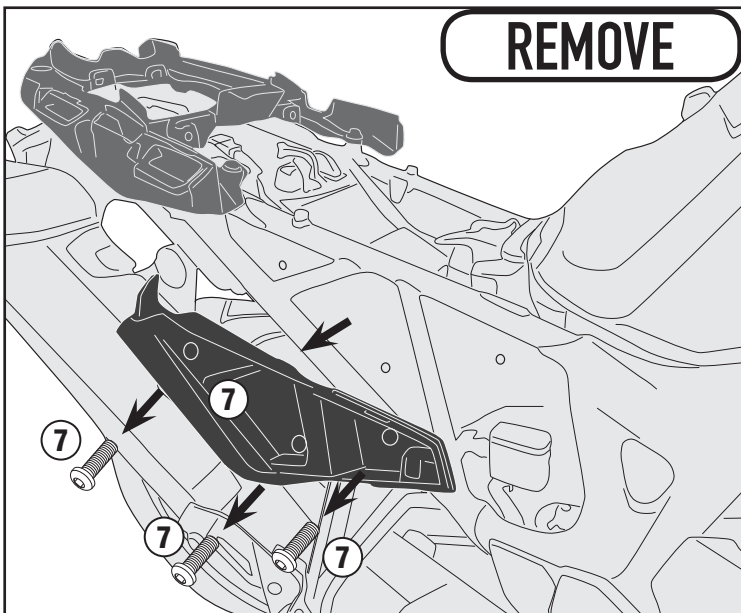

1161KIT - 1161KITK

KIT SPECIFICO - SPECIFIC KIT - KIT SPECIFIQUE - SPEZIFISCHES KIT - KIT ESPECÍFICO - KIT ESPECÍFICA

HONDA CRF1000L AFRICA TWIN ADVENTURE SPORTS (2018)/HONDA CRF1000L AFRICA TWIN(2018)