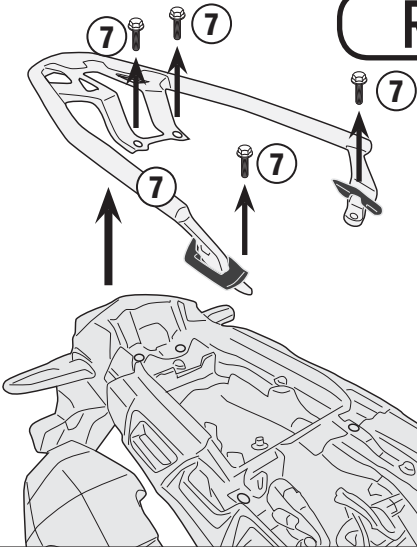

REMOVE

REMOVE