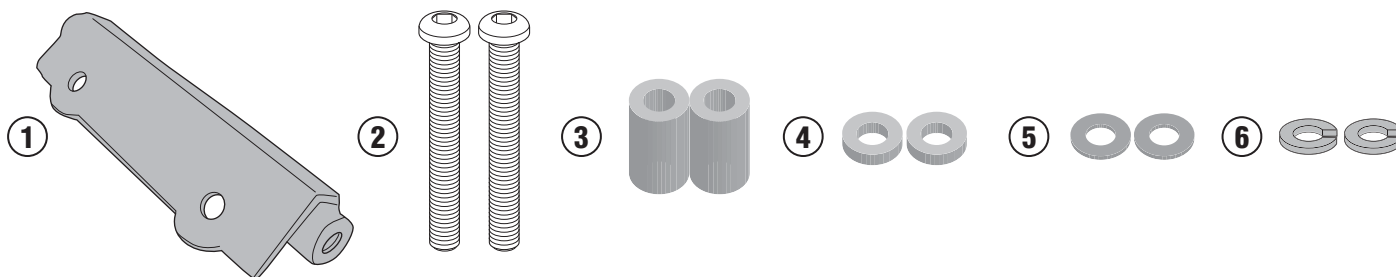

1161KIT - 1161KITK

KIT SPECIFICO - SPECIFIC KIT - KIT SPECIFIQUE - SPEZIFISCHES KIT - KIT ESPECÍFICO - KIT ESPECÍFICA

HONDA CRF1000L AFRICA TWIN ADVENTURE SPORTS (2018)/HONDA CRF1000L AFRICA TWIN(2018)

| N° | Descrizione | Caratteristiche | Codice | Quantità |
|----|---|------------------|-------------|----------|
| 1 | Supporto Inferiore - Lower Support - Support Inférieur - Soporte Inferior - Untere Halterung - Suporte Inferior | - | GL3826V | 1 |
| 2 | Vite - Screw Vis - Schraube Tornillo - Parafuso | TBEI M8x55 | 855TBEI | 2 |
| 3 | Distanziale - Spacer Entretoise - Distanzstueck Distanciador - Espaçador | Ø16x27 Foro8,5mm | C16L27F8,5T | 2 |
| 4 | Distanziale - Spacer Entretoise - Distanzstueck Distanciador - Espaçador | Ø16x4 Foro8,5mm | C16L4F8,5T | 2 |
| 5 | Rondella - Washer Rondelle - Scheibe Arandela - Arruela | Ø8 | 8RON | 2 |
| 6 | Rondella Spaccata - Split Washer Scheibe - Rondelle Fendue Arandela Seccionada - Arruela Dentada | Ø8 | Z1060 | 2 |
| 7 | Componenti Originali - Original Parts Parties Originales - Original Bauteile Componentes Originales - Componentes Originais | - | - | - |