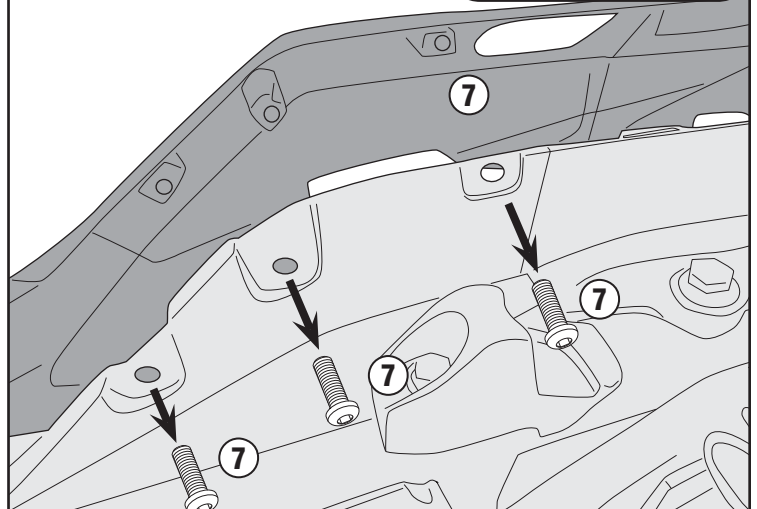

1161KIT - 1161KITK

KIT SPECIFICO - SPECIFIC KIT - KIT SPECIFIQUE - SPEZIFISCHES KIT - KIT ESPECÍFICO - KIT ESPECÍFICA

HONDA CRF1000L AFRICA TWIN ADVENTURE SPORTS (2018)/HONDA CRF1000L AFRICA TWIN(2018)

CRF1000L AFRICA TWIN ADVENTURE SPORT

REMOVE

REMOVE

REMOVE

REMOVE

REMOVE

REMOVE