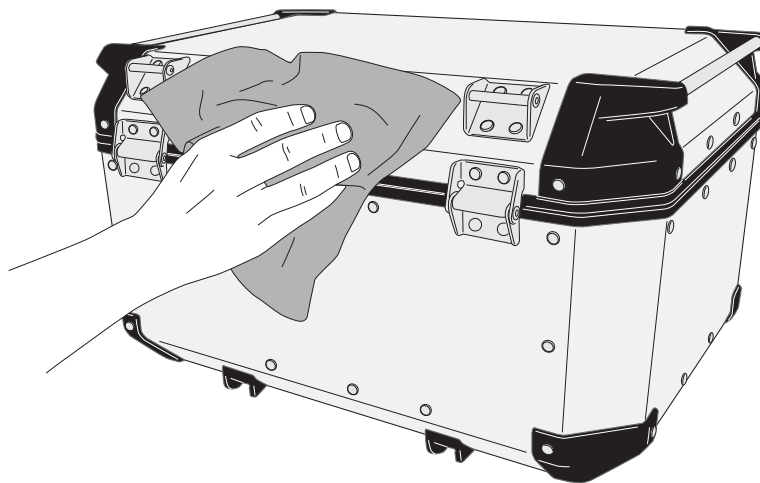

ATTENZIONE: PRIMA DI APPLICARE LO SCHIENALINO PULIRE ACCURATAMENTE LA SUPERFICIE
ATTENTION: THOROUGHLY CLEAN THE CASE, BEFORE APPLYING THE BACKREST.

ACHTUNG: BEVOR SIE DAS RÜCKENPOLSTER AUFKLEBEN, REINIGEN SIE BITTE SORGFÄLTIG DIE OBERFLÄCHE DES KOFFERS