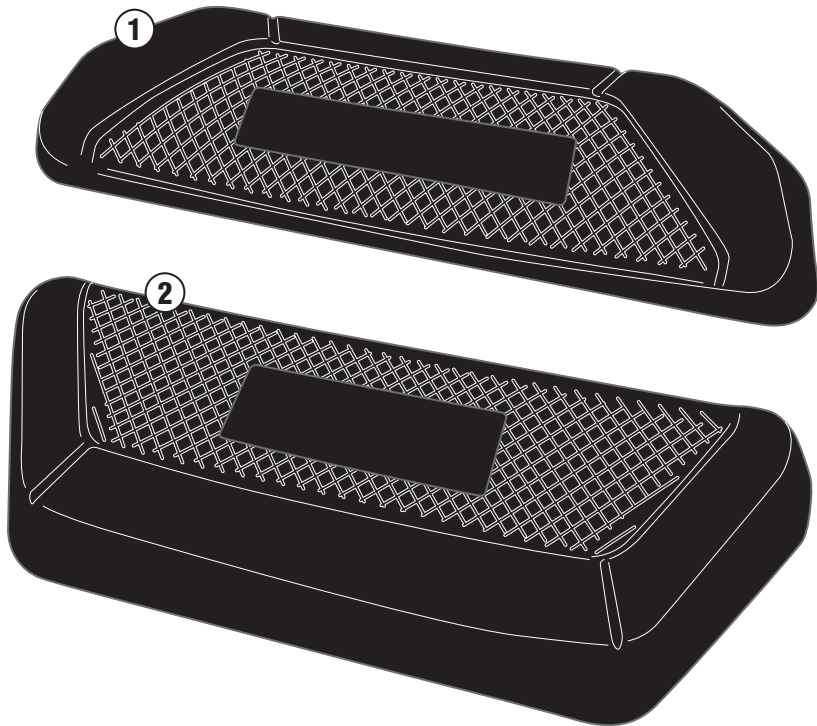

# K639

## SCHIENALINO PER KVE58 - BACKREST FOR KVE58 - DOSSERET POUR KVE58 BEIFAHRENER-RÜCKENLEHNE FÜR KVE58 - RESPALDO PARA KVE58 - RESPALDO PARA KVE58

N°	Descrizione	Caratteristiche	Codice	Quantità
1	Schienalino - Backrest Dossieret - Beifahrer-Rückenlehne Respaldo - Respaldo	Sup.	-	1
2	Schienalino - Backrest Dossieret - Beifahrer-Rückenlehne Respaldo - Respaldo	Inf.	-	1

# K639

SCHIENALINO PER KVE58 - BACKREST FOR KVE58 - DOSSERET POUR KVE58  
BEIFAHRENER-RÜCKENLEHNE FÜR KVE58 - RESPALDO PARA KVE58 - RESPALDO PARA KVE58

ATTENZIONE: PRIMA DI APPLICARE LO SCHIENALINO PULIRE ACCURATAMENTE LA SUPERFICIE  
ATTENTION: THOROUGHLY CLEAN THE CASE, BEFORE APPLYING THE BACKREST.