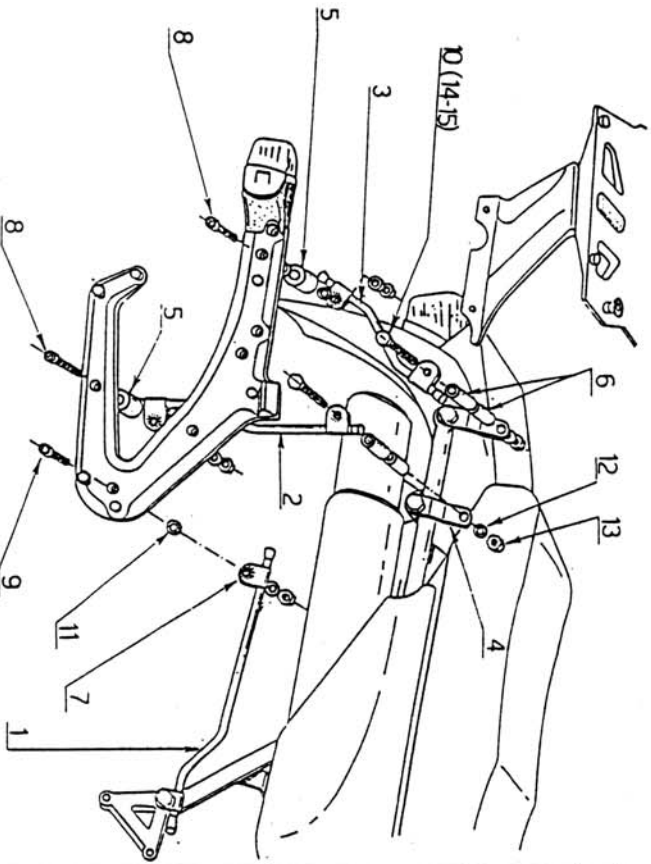

KIT UNIVERSALE PER IL MONTAGGIO DEI TELAI WINGRACK A 3 BAULETTI
UNIVERSAL FITTING KIT FOR WINGRACK 3 PANNIER-HOLDER
KIT UNIVERSEL POUR LE MONTAGE DU PORTE-BAGAGES WINGRACK 3 VALISES
UNIVERSAL MONTAGEKIT F R WINGRACK 3 KOFFER-TR GER
KIT UNIVERSAL PARA EL MONTAJE DE LOS CHASISSES WINGRACK PARA 3 MALETAS

ISTRUZIONI DI MONTAGGIO - MOUNTING INSTRUCTIONS
 INSTRUCTIONS DE MONTAGE - BAUANLEITUNG - INSTRUCCIONES DE MONTAJE

MONTAGGIO ENDURO
ENDURO MOUNTING
EMPLOI DE MONTAGE SUR MODELE TRAIL

MONTAGGIO MAXIMOTO
MAXI-BIKE MOUNTING
EMPLOI DE MONTAGE SUR MAXIMOTO

N°	DESCRIZIONE DEL KIT (KIT DESCRIPTION DU KIT)	QUANTITA' (QUANTITE)
1	ASTA LUNGA LONG SUPPORT	2
2	ASTA MEDIA MEDIUM SUPPORT	2
3	SUPPORTO CORTO SHORT SUPPORT	2
4	PASTINA A "S" "S" PLATINE	6
5	DISTANZIALE IN ALLUMINIO COLLAR DISTANCE COLLIER DE SEPARATION	4
6	DISTANZIALE COLLAR DISTANCE COLLIER DE SEPARATION	4
7	FASCETTA CLAMPS CRAMPON	12
8	VITE TCEI M 8 X 50 SCREW M 8 X 50 VIS M 8 X 50	4
9	VITE TCEI M 8 X 45 SCREW M 8 X 45 VIS M 8 X 45	2
10	VITE TE M 8 X 80 SCREW M 8 X 80 VIS M 8 X 80	2
11	FRONDELLA DENTATA TOOTHED WASHER FONDELLE DENTELLEE	10
12	FRONDELLA Ø 8 WASHER Ø 8 FONDELLE Ø 8	18
13	DAIDO M 8 NUT M 8 ECROU M 8	12
14	VITE TE M 8 X 35 SCREW M 8 X 35 VIS M 8 X 35	2
15	VITE TE M 8 X 55 SCREW M 8 X 55 VIS M 8 X 55	2