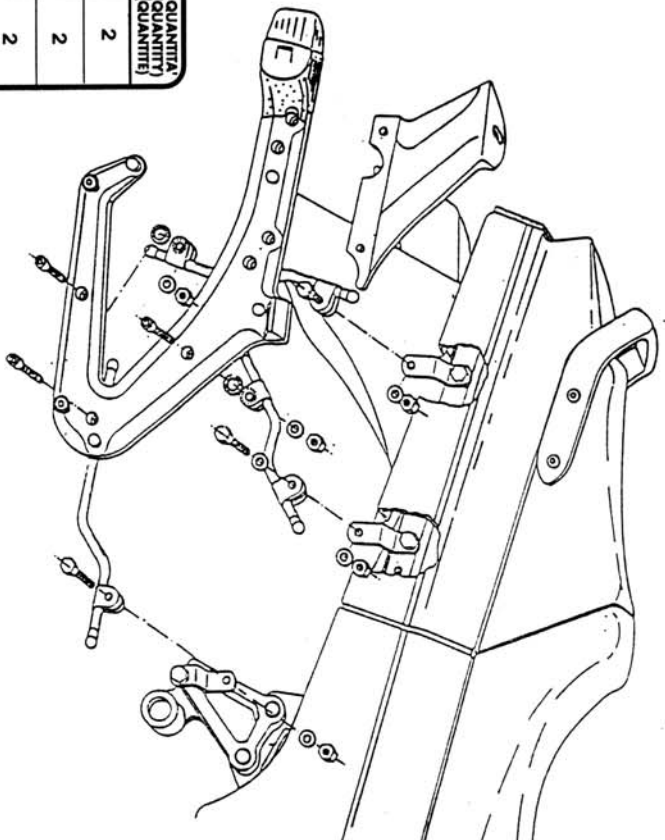

KIT UNIVERSALE PER IL MONTAGGIO DEI TELAI WINGRACK A 3 BAULETTI
UNIVERSAL FITTING KIT FOR WINGRACK 3 PANNIER-HOLDER
KIT UNIVERSEL POUR LE MONTAGE DU PORTE-BAGAGES WINGRACK 3 VALISES
UNIVERSAL MONTAGEKIT F R WINGRACK 3 KOFFER-TR GER
KIT UNIVERSAL PARA EL MONTAJE DE LOS CHASISSES WINGRACK PARA 3 MALETAS

ISTRUZIONI DI MONTAGGIO - MOUNTING INSTRUCTIONS
 INSTRUCTIONS DE MONTAGE - BAUANLEITUNG - INSTRUCCIONES DE MONTAJE

MONTAGGIO ENDURO
ENDURO MOUNTING
EMPLOI DE MONTAGE SUR MODELE TRAIL

MONTAGGIO MAXIMOTO
MAXI-BIKE MOUNTING
EMPLOI DE MONTAGE SUR MAXIMOTO

N°	DESCRIZIONE DEL KIT (KIT DESCRIPTION DU KIT)	QUANTITA' (QUANTITE)
1	ASTA LUNGA LONG SUPPORT	2
2	ASTA MEDIA MEDIUM SUPPORT	2
3	SUPPORTO CORTO SHORT SUPPORT	2
4	PASTINA A "S" "S" PLATINE	6
5	DISTANZIALE IN ALLUMINIO COLLAR DISTANCE COLLIER DE SEPARATION	4
6	DISTANZIALE COLLAR DISTANCE COLLIER DE SEPARATION	4
7	FASCETTA CLAMPS CRAMPON	12
8	VITE TCEI M 8 X 50 SCREW M 8 X 50 VIS M 8 X 50	4
9	VITE TCEI M 8 X 45 SCREW M 8 X 45 VIS M 8 X 45	2
10	VITE TE M 8 X 80 SCREW M 8 X 80 VIS M 8 X 80	2
11	FRONDELLA DENTATA TOOTHED WASHER FONDELLE DENTELLEE	10
12	FRONDELLA Ø 8 WASHER Ø 8 FONDELLE Ø 8	18
13	DAIDO M 8 NUT M 8 ECROU M 8	12
14	VITE TE M 8 X 35 SCREW M 8 X 35 VIS M 8 X 35	2
15	VITE TE M 8 X 55 SCREW M 8 X 55 VIS M 8 X 55	2