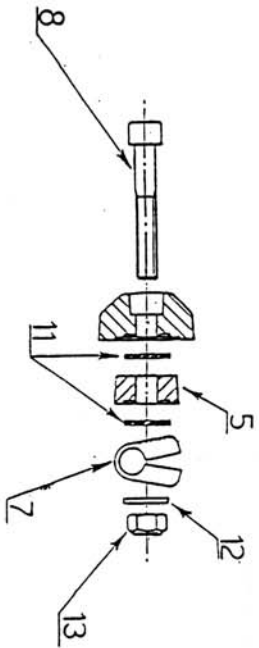

KIT UNIVERSALE PER IL MONTAGGIO DEI TELAI WINGRACK A 3 BAULETTI
UNIVERSAL FITTING KIT FOR WINGRACK 3 PANNIER-HOLDER
KIT UNIVERSEL POUR LE MONTAGE DU PORTE-BAGAGES WINGRACK 3 VALISES
UNIVERSAL MONTAGEKIT F R WINGRACK 3 KOFFER-TR GER
KIT UNIVERSAL PARA EL MONTAJE DE LOS CHASISSES WINGRACK PARA 3 MALETAS

ISTRUZIONI DI MONTAGGIO - MOUNTING INSTRUCTIONS
 INSTRUCTIONS DE MONTAGE - BAUANLEITUNG - INSTRUCCIONES DE MONTAJE

MONTAGGIO ENDURO
ENDURO MOUNTING
EMPLOI DE MONTAGE SUR MODELE TRAIL

MONTAGGIO MAXIMOTO
MAXI-BIKE MOUNTING
EMPLOI DE MONTAGE SUR MAXIMOTO

N°	DESCRIZIONE DEL KIT (KIT DESCRIPTION DU KIT)	QUANTITA' (QUANTITE)
1	ASTA LUNGA LONG SUPPORT	2
2	ASTA MEDIA MEDIUM SUPPORT	2
3	SUPPORTO CORTO SHORT SUPPORT	2
4	PASTINA A "S" "S" PLATINE	6
5	DISTANZIALE IN ALLUMINIO COLLAR DISTANCE COLLIER DE SEPARATION	4
6	DISTANZIALE COLLAR DISTANCE COLLIER DE SEPARATION	4
7	FASCETTA CLAMPS CRAMPON	12
8	VITE TCEI M 8 X 50 SCREW M 8 X 50 VIS M 8 X 50	4
9	VITE TCEI M 8 X 45 SCREW M 8 X 45 VIS M 8 X 45	2
10	VITE TE M 8 X 80 SCREW M 8 X 80 VIS M 8 X 80	2
11	FRONDELLA DENTATA TOOTHED WASHER FONDELLE DENTELLEE	10
12	FRONDELLA Ø 8 WASHER Ø 8 FONDELLE Ø 8	18
13	DAIDO M 8 NUT M 8 ECROU M 8	12
14	VITE TE M 8 X 35 SCREW M 8 X 35 VIS M 8 X 35	2
15	VITE TE M 8 X 55 SCREW M 8 X 55 VIS M 8 X 55	2