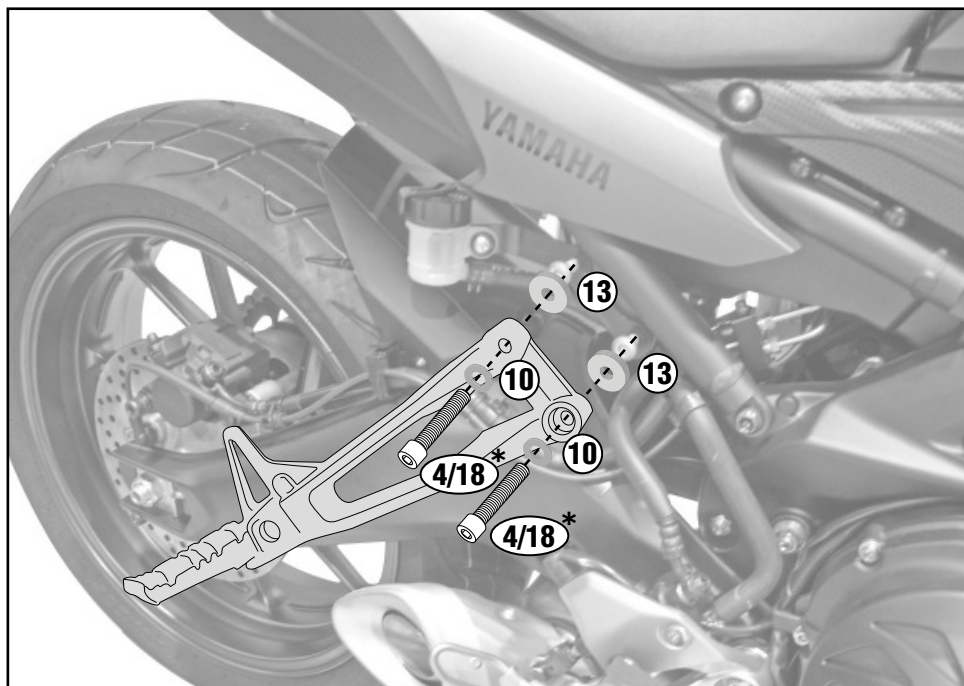

YAMAHA

MT-09 TRACER

(2015/2017)

SR2122 - KR2122

PORTAPACCO SPECIFICO - SPECIFIC HOLDER - PORTE-PAQUET SPÉCIFIQUE - SPEZIFISCHER TRÄGER - PORTA-EQUIPAJE ESPECÍFICO - RACK ESPECIFICO

YAMAHA

MT-09 TRACER

(2015/2017)

SR2122 - KR2122

PORTAPACCO SPECIFICO - SPECIFIC HOLDER - PORTE-PAQUET SPÉCIFIQUE - SPEZIFISCHER TRÄGER - PORTA-EQUIPAJE ESPECÍFICO - RACK ESPECIFICO

YAMAHA

MT-09 TRACER

(2015/2017)

*

ATTENZIONE: UTILIZZARE LE VITI N°18 SOLAMENTE SU MOTO CON PEDALINE SINISTRE DOTATE DI GANCHO PER IL CASCO.

WARNING: ONLY USE THE NO.18 SCREWS ON MOTORCYLES WHERE THE LEFT FOOTREST IS EQUIPPED WITH A HOOK FOR THE HELMET

ATTENTION : N'UTILISER LES VIS N.18 QUE SUR LES MOTOS ÉQUIPÉES SUR LA GAUCHE D'UN CROCHET POUR LES CASQUES