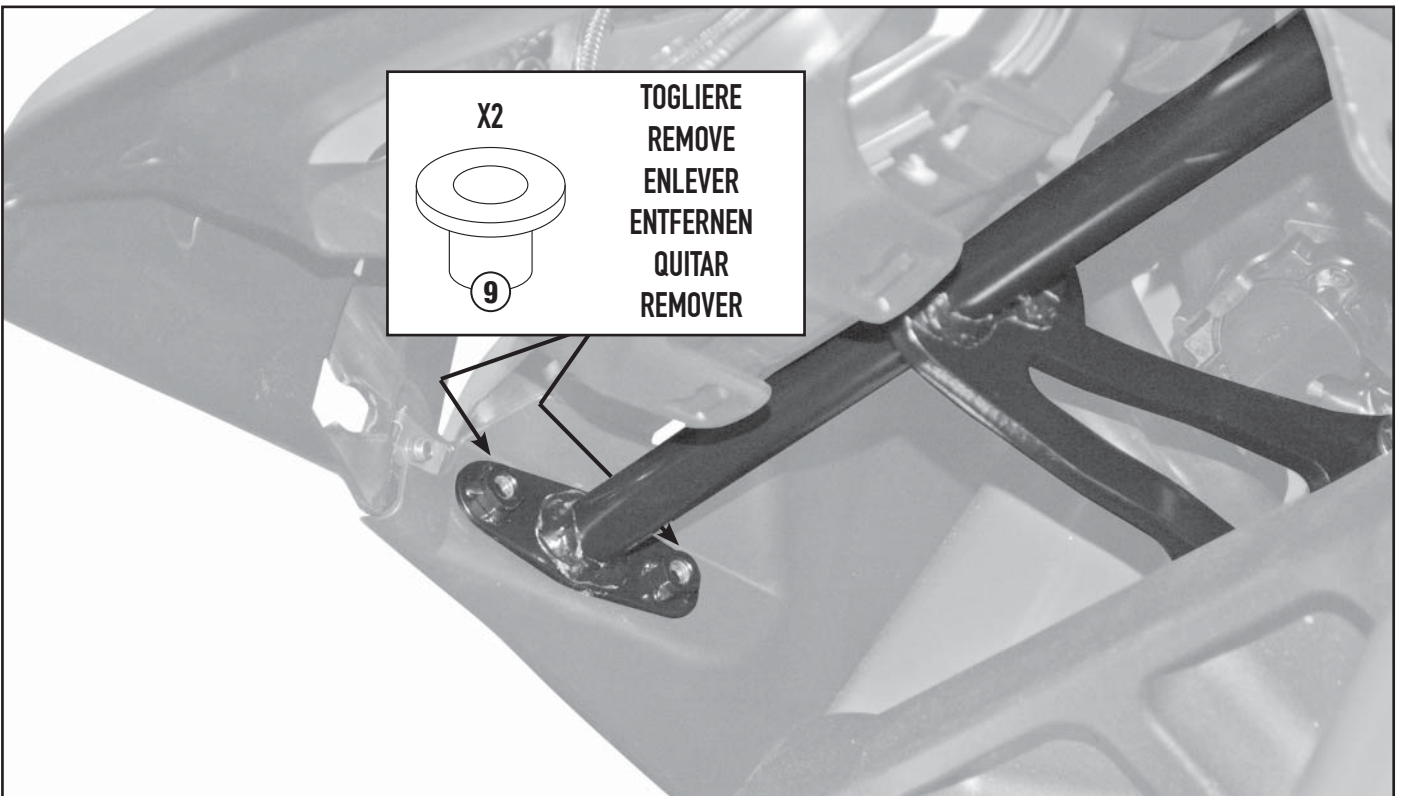

TN11100X - KN11100X

PARAMOTORE SPECIFICO - SPECIFIC ENGINE GUARD - PARE-CARTER SPECIFIQUE SPEZIFISCHER STURZBÜGEL - DEFENSA DE MOTOR ESPECÍFICA - PARAMOTOR ESPECÍFICO

HONDA CROSSTOURER 1200cc (2012)

N°	Descrizione	Caratteristiche	Codice	Quantità	
1	Paramotore - Engine Guard Pare-carter - Sturzbuegel Defensa De Moto - Paramotor	-	-	2 (Dx,Sx)	
2	Supporto - Support Support - Halter Soporte - Suporte			1	
3	Supporto - Support Support - Halter Soporte - Suporte	GL2103		2	
4	Vite - Screw Vis - Schraube Tornillo - Parafuso	TCEI M12x100 passo 1.25		1	
5	Vite - Screw Vis - Schraube Tornillo - Parafuso	TCEI M12x70 passo 1.25		2	
6	Vite - Screw Vis - Schraube Tornillo - Parafuso	TCEI M12x90 passo 1.25	-	1	
7	Vite - Screw Vis - Schraube Tornillo - Parafuso	TEF M8x20	-	2	
8	Tappo - Cap Fiche - Stecker Enchufe - Boné	Z2160		4	
9	Componenti originali - Original parts Parties originales - Original bauteile Componentes originales - Componentes Originais	-	-	-	

TN11100X – KN11100X

PARAMOTORE SPECIFICO – SPECIFIC ENGINE GUARD – PARE-CARTER SPECIFIQUE SPEZIFISCHER STURZBÜGEL – DEFENSA DE MOTOR ESPECÍFICA – PARAMOTOR ESPECÍFICO

HONDA CROSSTOURER 1200cc (2012)

TN11100X - KN11100X

PARAMOTORE SPECIFICO - SPECIFIC ENGINE GUARD - PARE-CARTER SPECIFIQUE SPEZIFISCHER STURZBÜGEL - DEFENSA DE MOTOR ESPECÍFICA - PARAMOTOR ESPECÍFICO

HONDA CROSSTOURER 1200cc (2012)

TOGLIERE
REMOVE
ENLEVER
ENTFERNEN
QUITAR
REMOVED