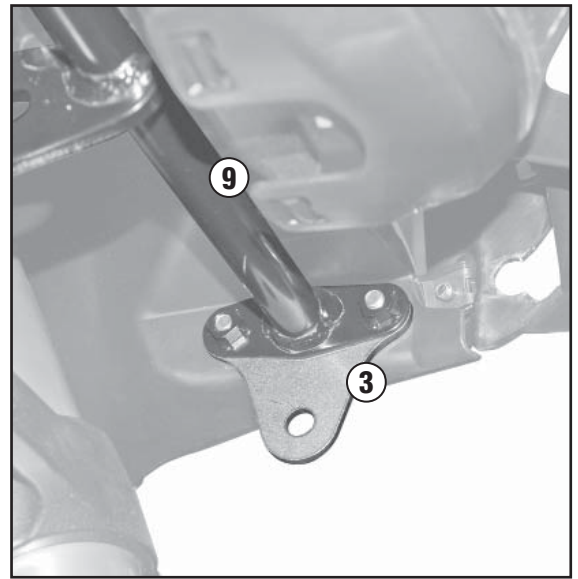

TN11100X - KN11100X

PARAMOTORE SPECIFICO - SPECIFIC ENGINE GUARD - PARE-CARTER SPECIFIQUE SPEZIFISCHER STURZBÜGEL - DEFENSA DE MOTOR ESPECÍFICA - PARAMOTOR ESPECÍFICO

HONDA CROSSTOURER 1200cc (2012)