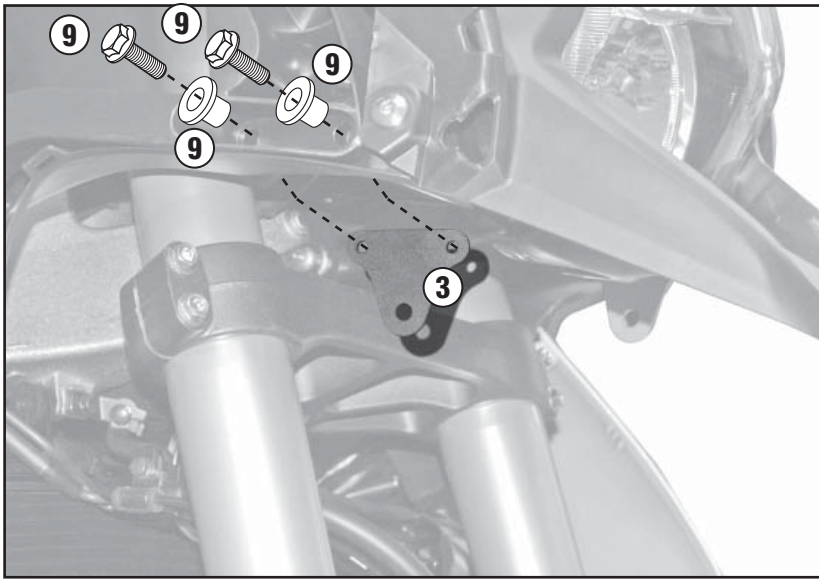

TN11100X - KN11100X

PARAMOTORE SPECIFICO - SPECIFIC ENGINE GUARD - PARE-CARTER SPECIFIQUE SPEZIFISCHER STURZBÜGEL - DEFENSA DE MOTOR ESPECÍFICA - PARAMOTOR ESPECÍFICO

HONDA CROSSTOURER 1200cc (2012)