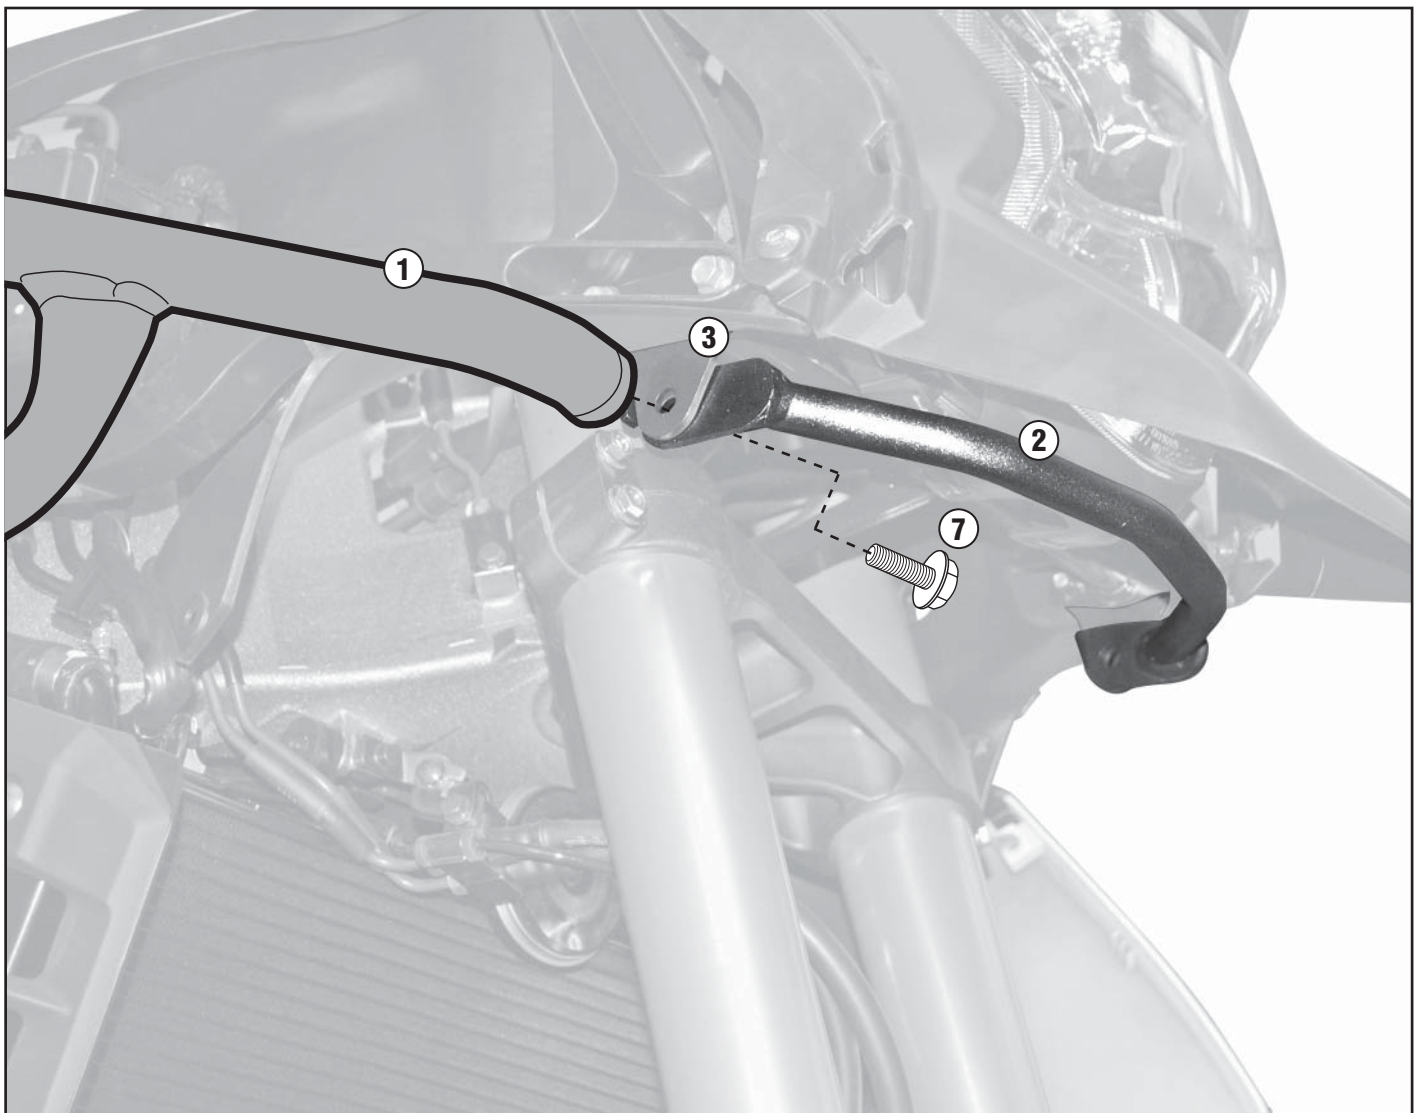

TN11100X - KN11100X

PARAMOTORE SPECIFICO - SPECIFIC ENGINE GUARD - PARE-CARTER SPECIFIQUE SPEZIFISCHER STURZBÜGEL - DEFENSA DE MOTOR ESPECÍFICA - PARAMOTOR ESPECÍFICO

HONDA CROSSTOURER 1200cc (2012)